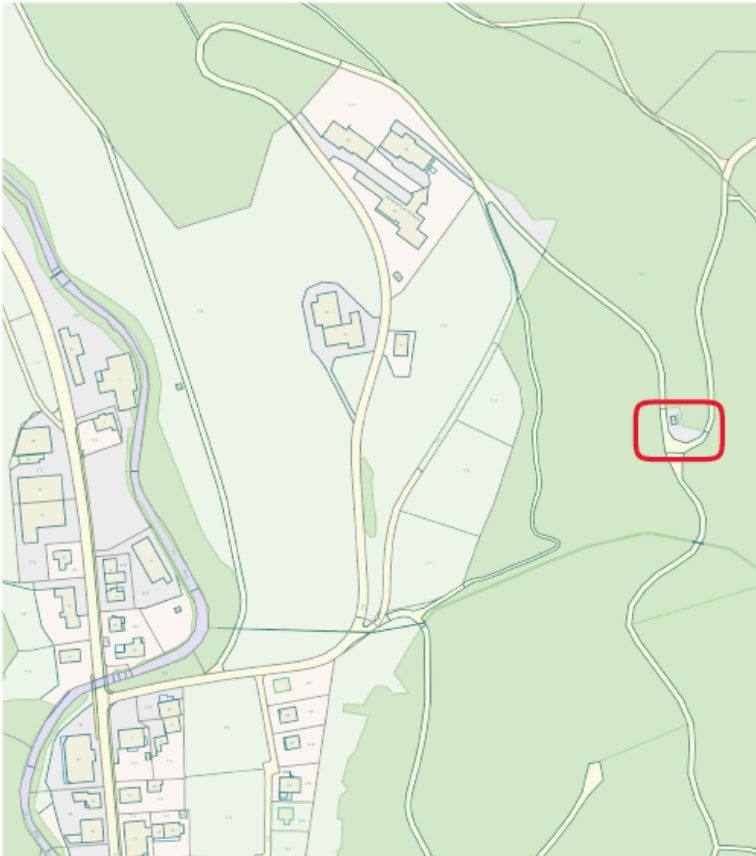

Standort der Hofholzütte

Hüttenwart

Beda und Margrit Klaus: 071 977 18 24 / 079 811 85 87

(Erteilen keine Auskünfte über Belegungen und nehmen keine Reservationen entgegen.)